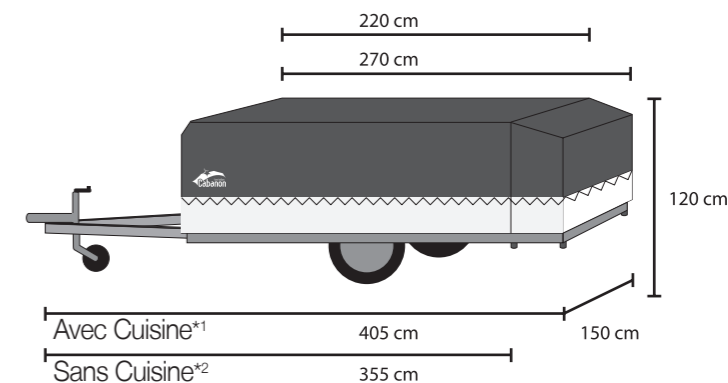

Caravane pliante Mercury

Une pliante spacieuse qui privilégie l'espace à vivre.

La Mercury est aussi facile à monter que sa petite sœur la Manga. L'extension à droite de sa toile offre la possibilité de disposer d'une cuisine très spacieuse. Le grand pare-soleil est équipé de coupe vent.

A spacious tent with a generous living area.

The Mercury is also very easy to set up. The awning is extra spacious with the side kitchen extension. The full size sun canopy is equipped with windbreakers.

Een ruime tent met een grote leefruimte.

De Mercury is een ruime en gemakkelijk op te zetten vouwwagen. De voortent is extra ruim dankzij de keukenuitbouw en voorzien van een uitritsbaar kuipgrondzeil. De vaste luifel is voorzien van windhoeken.

*1 With Kitchen
*2 Without Kitchen
*1 Met Keuken
*2 Zonder Keuken

Options - optional - opties

Grand pare-soleil caisse profondeur 2m30
With 2.3m cabin sun canopy
Zonneluifel voor aan de vouwwagen 230 cm
ref. TAB11PS

Pare-soleil auvent profondeur 1m35
With 1.35m awning sun canopy
Zonneluifel voor aan de voortent 135 cm
ref. MER12PS

1 C	1 C	C	PVC	O	1h	PAV
290 g/m²	235 g/m²	120 g/m²	500 g/m²	Ac Ø20/23 & Al Ø28		309 kg
2 C	2 C					
290 g/m²	290 g/m²					

Caravane pliante Chamonix

La pliante en taille XXL

Equipée de très grands lits (168cm x 212cm), un espace de vie très généreux et de nombreux rangements. La façade amovible permet d'augmenter l'espace intérieur de 3m à 5m de profondeur. Dans cette très grande pliante vous passerez un séjour très agréable. Equipée d'un tapis de sol amovible pour son extension grand pare-soleil.

A large, wide bodied trailer tent