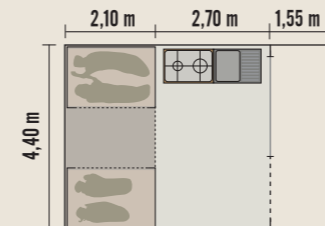

Options - optional - opties

Grand pare-soleil caisse profondeur 2m30
With 2.3m cabin sun canopy
Zonneluifel voor aan de vouwwagen 230 cm
ref. TAB11PS

ref. TAB13PS

Pare-soleil auvent profondeur 1m35
With 1.35m awning sun canopy
Zonneluifel voor aan de voortent 135 cm
ref. STR10PS