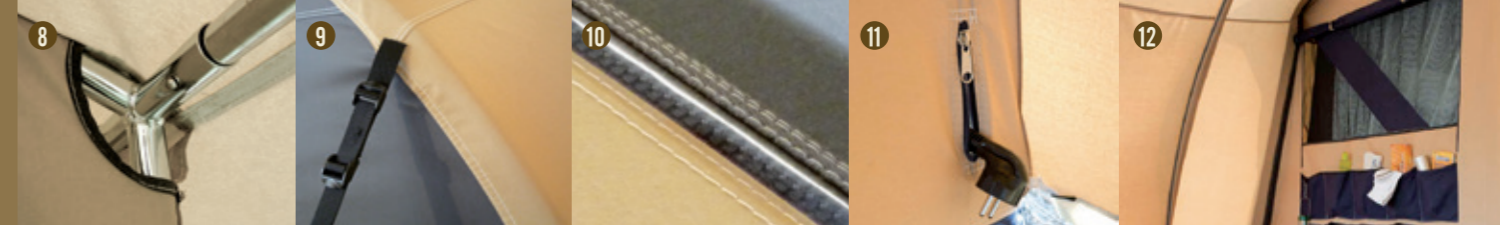

Matériaux haut de gamme 5 6 7

Des toiles sélectionnées pour leur imperméabilité, leur respirabilité et leur imputrescibilité, contrôlées systématiquement et rigoureusement.

Une nouvelle caisse plus esthétique, légère et maniable, en aluminium anodisé pour une meilleure résistance à l'usure et à la corrosion, sur un châssis en acier galvanisé à chaud pour une parfaite solidité.

Sécurité et solidité 8 9 10

Armature en acier inaltérable avec renforts d'angles et points d'haubanage externes répartis selon la forme de la tente, offrant une parfaite stabilité et une grande résistance aux vents.

Doubles coutures des toiles et fermetures zippées à grosses mailles renforcées pour une extrême solidité.

Confort de vie 11 12 13 14 15 16 17

Espace modulable offrant différentes configurations et de multiples rangements astucieux.*
Ventilation optimisée par de larges ouvertures avec moustiquaires et volets.
Chambres obscurcies, lits surélevés et matelas intégrés pour un sommeil parfait.

GARANTIE DE 2 ANS.

Nouveau - New - Nieuw

Toutes nos caravanes pliantes sont désormais équipées de sommiers à lattes pour un meilleur confort de sommeil.

All our trailer tents are now equipped with slatted bed bases for better sleeping comfort.

Al onze vouwwagens zijn nu uitgerust met lattenbodems, voor een beter slaapcomfort.

Cabanon trailer tents

Do you want to take advantage of a traditional canvas holiday in real comfort ? Whether you are looking for a family holiday, or a couples getaway, you are sure to find the best solution with a Cabanon trailer tent - guaranteed to provide unrivalled luxury, pleasure and ease of use.

Made 100% in France and with more than 50 years experience : 1 2 3 4

The best quality workmanship "hand made" guaranteed by our highly qualified machinists who are required to sign every completed task.

High quality materials : 5 6 7

Our canvasses are strong, technical fabrics which are subject to rigorous testing and controls for waterproofness, breathability and anti mildew. The new Cabanon body has aluminum panels which, not only look better, but are lighter, stronger and have better corrosion performance. The chassis is made in hot galvanized steel.

Strength and Security : 8 9 10

Our frames are made from zinc-plated steel and are reinforced where needed to ensure excellent stability and wind resistance. The double stitching and heavy duty zips guarantee that our canvasses are the strongest.

Comfortable living : 11 12 13 14 15 16 17

For added comfort and performance all models have large ventilated windows with protective outside flaps. The bedrooms are made in dark material and, as the beds are "off the ground" and equipped with quality mattresses, you are guaranteed to enjoy a good nights' sleep.

TWO YEAR GUARANTEE.

Cabanon vouwwagens

De Cabanon wagens zijn licht in gewicht en daardoor gemakkelijk te trekken. U vindt alle comfort en ruimte in de sterke vouwwagen. Deze is eenvoudig op te zetten door het ingenieuze framesysteem. Het slaapcomfort, de grote leefruimte en de mogelijkheid van een keuken staan garant voor een onbezorgde vakantie.

Meer dan 50 jaar ervaring en gemaakt in Frankrijk : 1 2 3 4

De vouwwagens worden ontworpen en geproduceerd in onze fabriek in Duinkerken. Cabanon vouwwagens zijn sterk, waterdicht, ademend en bieden een veilig onderdak onder alle omstandigheden.

Topkwaliteit materialen : 5 6 7

Onze doeken zijn sterk en worden uitvoerig getest op waterafstotendheid, ademend vermogen en schimmelwerendheid. De wagen heeft een gegalvaniseerd chassis en is voorzien van sterke aluminium panelen die licht in gewicht en roestwerend zijn.

Sterk en veilig : 8 9 10

Wij gebruiken verzinkt, stalen frames met versterkte hoeken. De naden zijn dubbel gestikt en de ritsen zijn van zware kwaliteit.

Comfortabel : 11 12 13 14 15 16 17

Alle modellen zijn voorzien van een sterk bisonyl kuipgrondzeil en ventilatieramen met afdekflap aan de buitenzijde. De slaapruides zijn donker van kleur, zodat u niet te vroeg gewekt wordt. De bedden zijn voorzien van lattenbodems en kwaliteitsmatrassen.

TWEE JAAR GARANTIE.

Symboles