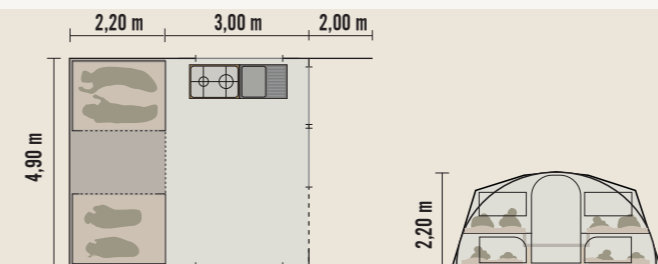

Options - optional - opties

Pare-soleil
Sun canopy
Zonneluifel
ref. CHA13PS

Tapis d'avancée
Awning ground sheet
Luifel grondzeil
ref. CHA13TSPS

Façade Tulle
Mesh Panel
Vliegengaas voorwandpaneel
ref. CHA13FATU