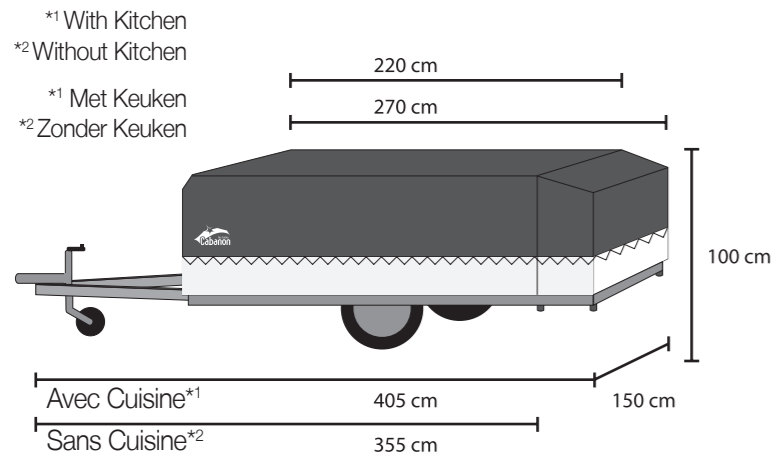

Een originele vouwwagen voor 2,

De Malawi is een zeer snel opzetbare vouwwagen. De riante bagageruimte in de wagenbak is zonder het traditionele uitklappen van het tentgedeelte bereikbaar. Hierdoor kunt u hem zeer eenvoudig en snel beladen, tevens is deze ruimte geschikt om uw spullen te laten liggen tijdens het verblijf op de camping, dit voorkomt weer het moeten overladen van uw bagage. Het bed van de Malawi is voorzien van gasveren, een dubbele lattenbodem en 12 cm dik matras voor extra slaapcomfort. De Malawi is op verschillende manieren samen te stellen.

Options - optional - opties

Auvent profondeur 2m50
With 2.5m awning
Diepe voortent 250 cm
ref. MALP12AU

Nouveau - new - nieuw

Façade tulle
Mesh Panel
Vliegengaas voorwandpaneel
ref. MAL13FATU

Annexe 2m10 x 1m30
With 2.1m x 1.3m annex
Aanrijtbare achtertent 210x130 cm
ref. MAL12AN

Pare-soleil profondeur 2m
With 2m sun canopy
Diepe luifel 200 cm
ref. MALP13PS

1 PA 220g/m²	1 C 235g/m²	C 140g/m²	PVC 500g/m²	O Ac Ø20/23	25min	PAV 275 kg
2 PA 220g/m²	2 C 290g/m²					

Une pliante compacte, sportive et agréable à vivre.

Ses arceaux la rende très facile à monter. Elle offre tout l'espace et le confort nécessaire à des vacances en famille réussies. Equipée d'un tapis de sol attaché offrant l'avantage d'une étanchéité parfaite.

A compact and sporty trailer tent.

Easy to set up, the Manga offers all the space and comfort for a great family holiday. Equipped with an attached ground sheet offering a fully waterproof tent.

Een compacte vouwwagen.

De Manga is een sportieve compacte vouwwagen. Dankzij de boogstokken is de tent zeer eenvoudig op te zetten. De Manga biedt alle ruimte en comfort voor een fijne vakantie met uw gezin. De tent is voorzien van een vast bisonyl kuipgrondzeil.