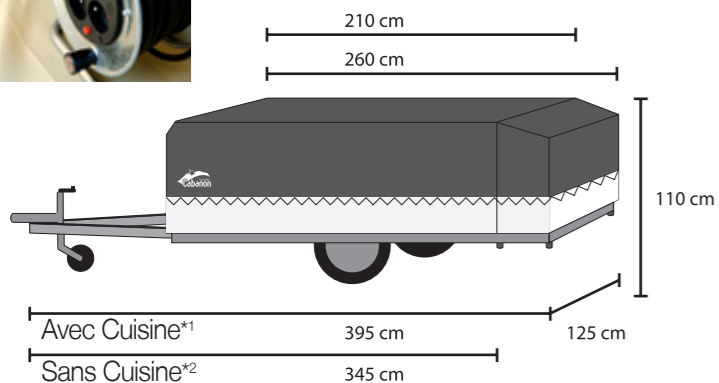

Caravane pliante Mercury

Une pliante spacieuse qui privilégie l'espace à vivre.

La Mercury est aussi facile à monter que sa petite sœur la Manga. L'extension à droite de sa toile offre la possibilité de disposer d'une cuisine très spacieuse. Le grand pare-soleil est équipé de coupe vent.

A spacious tent with a generous living area.

The Mercury is also very easy to set up. The awning is extra spacious with the side kitchen extension. The full size sun canopy is equipped with windbreakers.

Een ruime tent met een grote leefruimte.

De Mercury is een ruime en gemakkelijk op te zetten vouwwagen. De voortent is extra ruim dankzij de keukenuitbouw en voorzien van een uitritsbaar kuipgrondzeil. De vaste luifel is voorzien van windhoeken.

*1 With Kitchen
*2 Without Kitchen
*1 Met Keuken
*2 Zonder Keuken

Options - optional - opties

Grand pare-soleil caisse profondeur 2m30
With 2.3m cabin sun canopy
Zonneluifel voor aan de vouwwagen 230 cm
ref. TAB11PS

Pare-soleil auvent profondeur 1m35
With 1.35m awning sun canopy
Zonneluifel voor aan de voortent 135 cm
ref. MER12PS

1 C	1 C	C	PVC	O	1h	PAV
290 g/m²	235 g/m²	120 g/m²	500 g/m²	Ac Ø20/23 & Al Ø28		309 kg
2 C	2 C					
290 g/m²	290 g/m²					

Caravane pliante Chamonix

La pliante en taille XXL

Equipée de très grands lits (168cm x 212cm), un espace de vie très généreux et de nombreux rangements. La façade amovible permet d'augmenter l'espace intérieur de 3m à 5m de profondeur. Dans cette très grande pliante vous passerez un séjour très agréable. Equipée d'un tapis de sol amovible pour son extension grand pare-soleil.

A large, wide bodied trailer tent