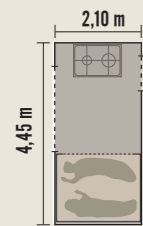

Pare-soleil profondeur 2m
With 2m sun canopy
Diepe luifel 200 cm
ref. MALP13PS