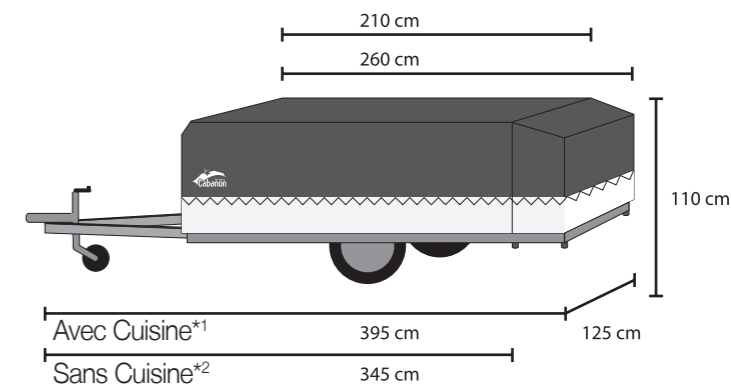

Caravane pliante Lodge

Une pliante au style unique pour un camping 100% nature.

Une tente toutes saisons très résistante au vent. Très bien ventilée grâce à ses fenêtres protégées sous les casses-gouttes. Une façade déplaçable permet d'augmenter l'espace de vie (de 2.50m à 4.50m de profondeur). Equipée d'un tapis de sol amovible.

A unique style of camping for the 100% back-to-nature experience.

An all season tent, highly wind resistant, with lots of ventilation thanks to the multiple windows. A movable front panel helps to increase the living space from 2.50m length to 4.50m. Equipped with a movable ground sheet.

Een unieke vouwwagen.

De Lodge is een uiterst windvaste tent met all season tentdoek en voorzien van zeer veel ventilatiemogelijkheden. Dankzij de overstekken kunt u de tent ook bij minder weer goed blijven ventileren. De voorwand van de Lodge is verplaatsbaar. Hierdoor kunt u de leefruimte vergroten van 2.5 m naar 4.5 m. De tent is voorzien van een uitrustbaar bisonyl kuipgrondzeil.