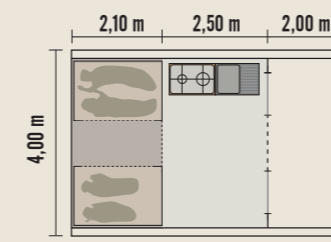

1 PA 220 g/m²	1 PA 220 g/m²	C 120 g/m²	PVC 500 g/m²	Ac Ø20/23	1h	PAV 321 kg
2 PA 220 g/m²	2 PA 220 g/m²