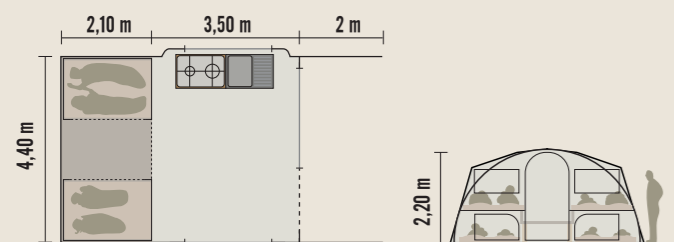

Options - optional - opties

Grand pare-soleil caisse profondeur 2m30
With 2.3m cabin sun canopy
Zonneluifel voor aan de vouwwagen 230 cm
ref. TAB11PS

Pare-soleil auvent profondeur 1m35
With 1.35m awning sun canopy
Zonneluifel voor aan de voortent 135 cm
ref. MER12PS

1 C	1 C	C	PVC	O	1h	PAV
290 g/m²	235 g/m²	120 g/m²	500 g/m²	Ac Ø20/23 & Al Ø28		309 kg
2 C	2 C					
290 g/m²	290 g/m²